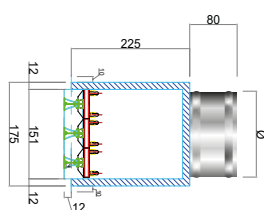

DIMENSIONI

4 FERITOIE

Dettaglio PS4F altezza 150 mm con attacco P