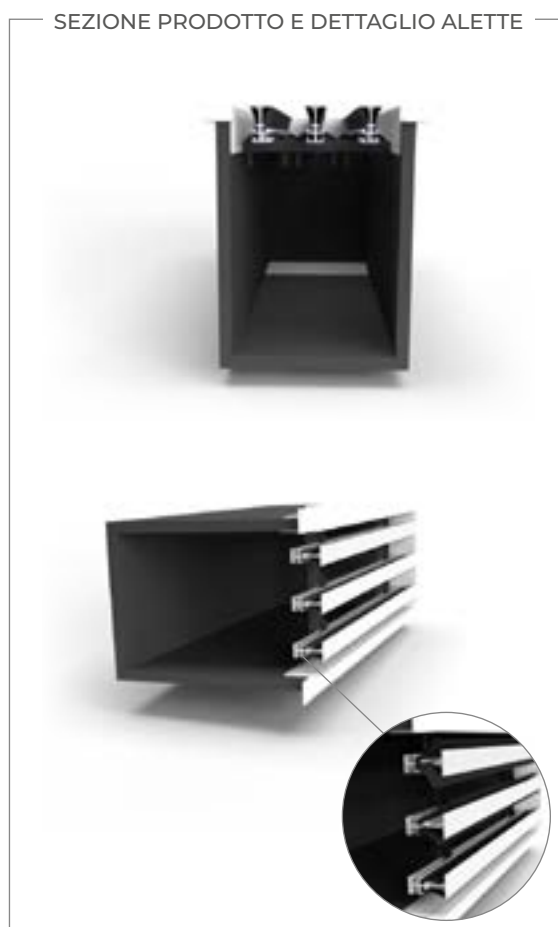

DATI TECNICI

LxH : dimensioni
Ak : area libera - l'area libera si riferisce al diffusore con deflettori completamente aperti
L : lancio (in condizioni isotermitiche)
Q : portata aria velocità 2 m/s (min.) - velocità 3,5 m/s (max.)

Tutte le dimensioni sono espresse in mm.

LxH (mm)	Ak (m²)	Lancio (m)		Q (m³/h)	
		min.	max.	min.	max.
200x150	0,0180	2,4	4,2	130	227
300x150	0,0270	2,6	4,5	194	340
400x150	0,0360	2,7	4,8	259	454
500x150	0,0450	2,9	5,0	324	567
600x150	0,0540	3,0	5,2	389	680
800x150	0,0720	3,2	5,5	518	907
1000x150	0,0900	3,3	5,8	648	1134
1500x150	0,1350	3,6	6,3	972	1701
2000x150	0,1800	3,8	6,6	1296	2268