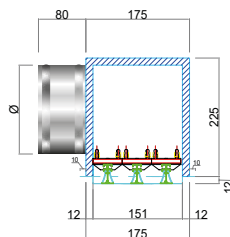

\* Posizione attacco (P-posteriore, S-superiore)  
 L-laterale: indicare in fase d'ordine lato DX o SX (vista frontale)  
 DIAMETRO MAX. CANOTTO Ø 150

Tutte le dimensioni sono espresse in mm.

LxH (mm)	Ak (m <sup>2</sup> )	Lancio (m)		Q (m <sup>3</sup> /h)	
		min.	max.	min.	max.
200x150	0,0180	2,4	4,2	130	227
300x150	0,0270	2,6	4,5	194	340
400x150	0,0360	2,7	4,8	259	454
500x150	0,0450	2,9	5,0	324	567
600x150	0,0540	3,0	5,2	389	680
800x150	0,0720	3,2	5,5	518	907
1000x150	0,0900	3,3	5,8	648	1134
1500x150	0,1350	3,6	6,3	972	1701
2000x150	0,1800	3,8	6,6	1296	2268

### DIMENSIONI

#### 4 FERITOIE

Dettaglio PS4F altezza 150 mm con attacco P

NB= Per attacco fino a ø250 mm (ø200 e ø250 ovalizzati)

Dettaglio PS4F altezza 150 mm con attacco S

NB= Per attacco fino a ø250 mm (ø200 e ø250 ovalizzati)