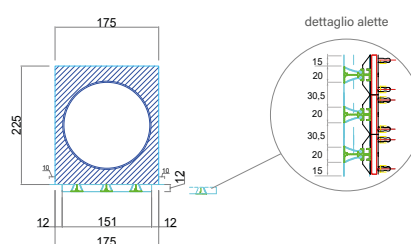

Tutte le dimensioni sono espresse in mm.

LxH (mm)	Ak (m <sup>2</sup> )	Lancio (m)		Q (m <sup>3</sup> /h)	
		min.	max.	min.	max.
200x150	0,0180	2,4	4,2	130	227
300x150	0,0270	2,6	4,5	194	340
400x150	0,0360	2,7	4,8	259	454
500x150	0,0450	2,9	5,0	324	567
600x150	0,0540	3,0	5,2	389	680
800x150	0,0720	3,2	5,5	518	907
1000x150	0,0900	3,3	5,8	648	1134
1500x150	0,1350	3,6	6,3	972	1701
2000x150	0,1800	3,8	6,6	1296	2268

### DIMENSIONI

#### 4 FERITOIE

Dettaglio PS4F altezza 150 mm con attacco P

NB= Per attacco fino a ø250 mm (ø200 e ø250 ovalizzati)

Dettaglio PS4F altezza 150 mm con attacco S

NB= Per attacco fino a ø250 mm (ø200 e ø250 ovalizzati)

Dettaglio PS4F altezza 150 mm con attacco L

NB= Per attacco fino a ø150 mm