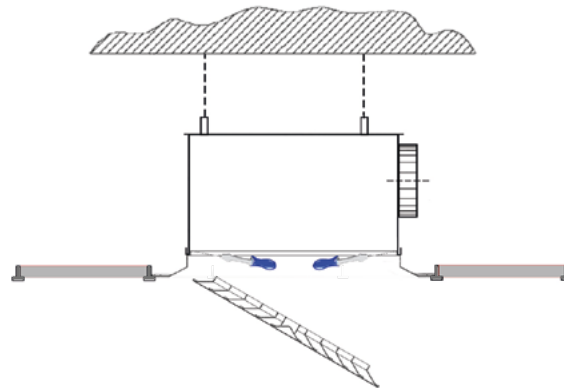

### CARATTERISTICHE

- Diffusore: quadrato a 4 vie con coni estraibili.
- Materiale: alluminio.
- Finitura: verniciato bianco RAL9016.

### IMPIEGO

Idonei all'applicazione in mandata sia in riscaldamento che in raffrescamento.

				
LXH (mm)	AQN	SCN	PLPAQN	PLLAQN
150x150	46,00 €	19,10 €	53,40 €	
225x225	60,70 €	22,90 €	58,60 €	
300x300	73,90 €	38,90 €	65,00 €	
375x375	87,90 €	48,90 €	76,40 €	
450x450	110,70 €	62,80 €	100,00 €	

## DATI TECNICI

MODELLO	Sezione efficace m <sup>2</sup>	Vk (m/s)	3 m/s	4 m/s	5 m/s	6 m/s
150x150	0,0110	m <sup>3</sup> /h	119	158	198	238
		L(m)	0,8	1,1	1,4	1,6
		Pa	5	10	16	22
		dB(A)	25	33	38	42
225x225	0,0240	m <sup>3</sup> /h	259	346	432	518
		L(m)	1,1	1,7	2,1	2,5
		Pa	5	13	23	30
		dB(A)	30	39	45	49
300x300	0,0380	m <sup>3</sup> /h	410	547	684	821
		L(m)	1,7	2,2	2,5	3,3
		Pa	7	10	13	23
		dB(A)	35	39	43	48
375x375	0,0620	m <sup>3</sup> /h	670	893	1116	1339
		L(m)	2,0	2,5	3,3	3,9
		Pa	7	12	19	25
		dB(A)	35	41	47	49
450x450	0,0850	m <sup>3</sup> /h	918	1224	1530	1836
		L(m)	2,8	3,8	4,9	5,2
		Pa	7	12	17	25
		dB(A)	36	41	47	49

## DIMENSIONI

MONTAGGIO CON PLENUM FISSATO AL SOFFITTO

MONTAGGIO IN APPOGGIO AL CONTROSOFFITTO

MODELLO	A	B	C	D	E
150x150	140	150	30	50	240
225x225	215	225	375	50	315
300x300	290	300	450	50	390
375x375	365	375	525	50	465
450x450	435	445	595	50	535