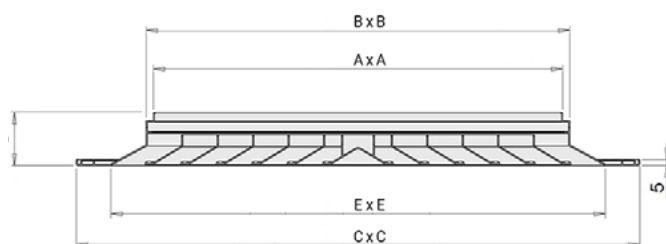

MONTAGGIO IN APPOGGIO AL CONTROSOFFITTO

MODELLO	A	B	C	D	E
150x150	140	150	30	50	240
225x225	215	225	375	50	315
300x300	290	300	450	50	390
375x375	365	375	525	50	465
450x450	435	445	595	50	535