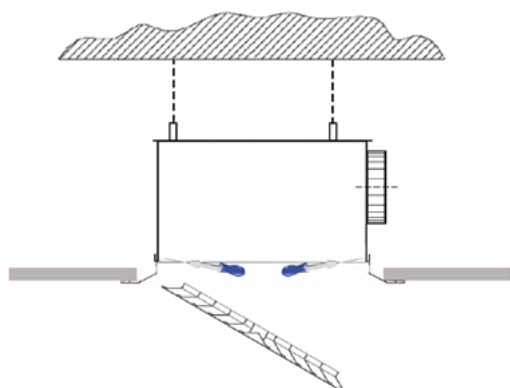

DATI TECNICI

MODELLO	Sezione efficace m²	Vk (m/s)	3 m/s	4 m/s	5 m/s	6 m/s
150x150	0,0110	m³/h	119	158	198	238
		L(m)	0,8	1,1	1,4	1,6
		Pa	5	10	16	22
		dB(A)	25	33	38	42
225x225	0,0240	m³/h	259	346	432	518
		L(m)	1,1	1,7	2,1	2,5
		Pa	5	13	23	30
		dB(A)	30	39	45	49
300x300	0,0380	m³/h	410	547	684	821
		L(m)	1,7	2,2	2,5	3,3
		Pa	7	10	13	23
		dB(A)	35	39	43	48
375x375	0,0620	m³/h	670	893	1116	1339
		L(m)	2,0	2,5	3,3	3,9
		Pa	7	12	19	25
		dB(A)	35	41	47	49
450x450	0,0850	m³/h	918	1224	1530	1836
		L(m)	2,8	3,8	4,9	5,2
		Pa	7	12	17	25
		dB(A)	36	41	47	49

DIMENSIONI

MONTAGGIO CON PLENUM FISSATO AL SOFFITTO