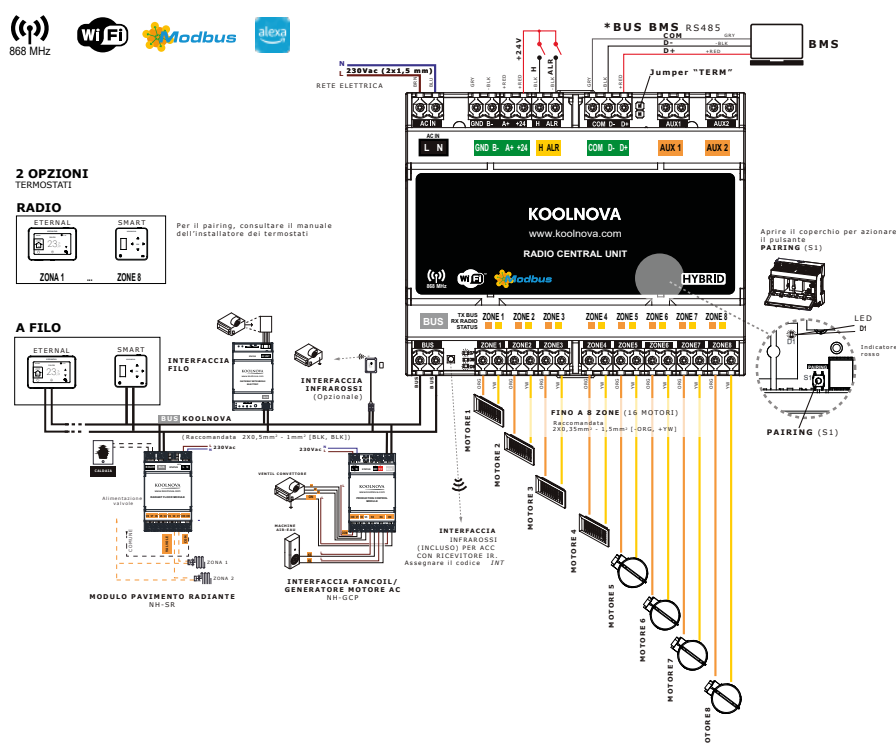

## CENTRALINA UNIVERSALE

| DESCRIZIONE CODICE     | CODICE      | PREZZO   |
|------------------------|-------------|----------|
| CENTRALINA UNIVERSALE: | KN-UNI-WIFI | 589,90 € |

### DESCRIZIONE

Centralina UNIVERSALE per il controllo totale degli impianti di climatizzazione, riscaldamento e domotica (luci, tapparelle, antifurto); ai fini del risparmio energetico con l'ausilio di comandi termoigrometrici radio e/o filo. Incluso modulo Wi-Fi per la gestione di tutte le funzioni tramite applicazione (APP KOOLNOVA o WEB SERVER) che consente la visualizzazione e gestione da remoto dei locali climatizzati. Compatibile con piattaforme Android, IOS e Windows.

### CARATTERISTICHE

- Controllo di un massimo di 8 zone aria + 8 pannelli a soffitto/riscaldamento/raffreddamento a pavimento + 32 moduli di zona (100-MDZ000).
- Controllo di un massimo di 4 unità interne (fan coil o espansione diretta, a zone individuali) tramite cavo o gateway IR.
- Collegamento con termostati A FILO o RADIO per il controllo e la gestione dei parametri di base dell'unità interna (temperatura di setpoint, modalità di funzionamento, velocità del ventilatore...) di un massimo di 8 zone e 16 motorizzazioni (2 max per zona).
- Uscita KOOLNOVA BUS.
- Gestione dell'efficienza della macchina programmabile (comando EFI).
- Gestione BMS.
- Modalità ECO.
- Funzione antigelo.
- Grado di protezione IP20.

### DIMENSIONI