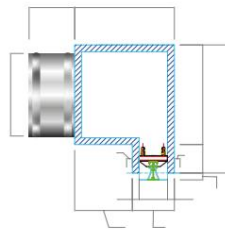

All dimensions are expressed in mm.

LxH (mm)	And (m2)	Throw (m)		Q (m3/h)	
		min.	max.	min.	max.
200x50	0,0060	1,9	3,4	43	76
300x50	0,0090	2,1	3,6	65	113
400x50	0,0120	2,2	3,9	86	151
500x50	0,0150	2,3	4,0	108	189
600x50	0,0180	2,4	4,2	130	227
800x50	0,0240	2,5	4,4	173	302
1000x50	0,0300	2,6	4,6	216	378
1500x50	0,0450	2,9	5,0	324	567
2000x50	0,0600	3,0	5,3	432	756

### dimensions

#### PS2F height 50 mm - PLASTERBOARD INSTALLATION

Detail PS2F height 50 mm with P connection

NB= For connection up to ø250 mm (ø200 and ø250 ovalised)

Detail PS2F height 50 mm with S connection

NB= For connection up to ø250 mm (ø200 and ø250 ovalised)