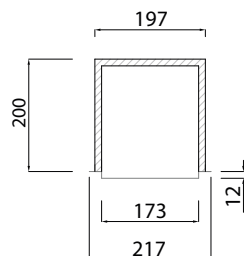

INSTALLAZIONE

Installati a soffitto o a parete.
Fissaggio: con viti.

A RICHIESTA

Dimensioni differenti allo standard.

CARATTERISTICHE

- Realizzato su misura.
- Materiale: pannello in poliuretano espanso rigido e lamina di alluminio, colorazione nera.
- Profondità 200 mm per le versioni PLP e PLS.
- Profondità 350 mm per le versioni PLL.
- Per diffusori da 1 feritoia, profondità da 225 mm.

DIMENSIONI

1 FERITOIA

2 FERITOIE

3 FERITOIE

4 FERITOIE

ESEMPIO DIFFUSORE LINEARE COMPATIBILE