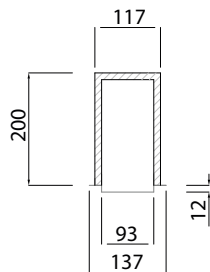

INSTALLAZIONE

Installati a soffitto o a parete.
Fissaggio: con viti.

A RICHIESTA

Dimensioni differenti allo standard.

CARATTERISTICHE

- Realizzato su misura.
- Materiale: pannello in poliuretano espanso rigido e lamina di alluminio, colorazione nera.
- Profondità 200 mm per le versioni PLP e PLS.
- Profondità 350 mm per le versioni PLL.
- Per diffusori da 1 feritoia, profondità da 225 mm.

IMPIEGO

Idoneo per incanalare l'aria calda o fredda dall'apparecchiatura alle singole stanze.

ACCESSORI

-

					
LUNGHEZZA	PREZZO PLP	PREZZO PLL	PREZZO PLS	PREZZO PLP MM	PREZZO PLC
600 1F	107,90 €	107,90 €	107,90 €	119,50 €	107,90 €
600 2F					
600 3F					
600 4F					
800 1F	118,30 €	118,30 €	118,30 €	128,90 €	118,30 €
800 2F					
800 3F					
800 4F					
1000 1F	144,70 €	144,70 €	144,70 €	155,90 €	144,70 €
1000 2F					
1000 3F					
1000 4F					
1500 1F	170,90 €	170,90 €	170,90 €	181,30 €	170,90 €
1500 2F					
1500 3F					
1500 4F					
2000 1F	197,10 €	197,10 €	197,10 €	207,90 €	197,10 €
2000 2F					
2000 3F					
2000 4F					

DIMENSIONI

1 FERITOIA

2 FERITOIE

3 FERITOIE

4 FERITOIE

ESEMPIO DIFFUSORE LINEARE COMPATIBILE