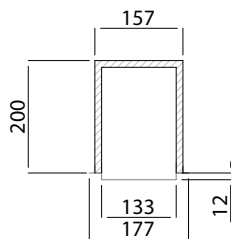

INSTALLAZIONE

Installati a soffitto o a parete.
Fissaggio: con viti.

A RICHIESTA

Dimensioni differenti allo standard.

CARATTERISTICHE

- Realizzato su misura.
- Materiale: pannello in poliuretano espanso rigido e lamina di alluminio, colorazione nera.
- Profondità 200 mm per le versioni PLP e PLS.
- Profondità 350 mm per le versioni PLL.
- Per diffusori da 1 feritoia, profondità da 225 mm.

DIMENSIONI

1 FERITOIA

2 FERITOIE

3 FERITOIE

4 FERITOIE

ESEMPIO DIFFUSORE LINEARE COMPATIBILE