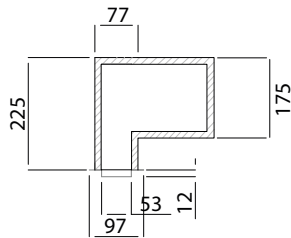

INSTALLAZIONE

Installati a soffitto o a parete.
Fissaggio: con viti.

A RICHIESTA

Dimensioni differenti allo standard.

CARATTERISTICHE

- Realizzato su misura.
- Materiale: pannello in poliuretano espanso rigido e lamina di alluminio, colorazione nera.
- Profondità 200 mm per le versioni PLP e PLS.
- Profondità 350 mm per le versioni PLL.
- Per diffusori da 1 feritoia, profondità da 225 mm.

IMPIEGO

Idoneo per incanalare l'aria calda o fredda dall'apparecchiatura alle singole stanze.

ACCESSORI

-

					
LUNGHEZZA	PREZZO PLP	PREZZO PLL	PREZZO PLS	PREZZO PLP MM	PREZZO PLC
600 1F	107,90 €	107,90 €	107,90 €	119,50 €	107,90 €
600 2F					
600 3F					
600 4F					
800 1F	118,30 €	118,30 €	118,30 €	128,90 €	118,30 €
800 2F					
800 3F					
800 4F					
1000 1F	144,70 €	144,70 €	144,70 €	155,90 €	144,70 €
1000 2F					
1000 3F					
1000 4F					
1500 1F	170,90 €	170,90 €	170,90 €	181,30 €	170,90 €
1500 2F					
1500 3F					
1500 4F					
2000 1F	197,10 €	197,10 €	197,10 €	207,90 €	197,10 €
2000 2F					
2000 3F					
2000 4F					

DIMENSIONI

1 FERITOIA

2 FERITOIE

3 FERITOIE

4 FERITOIE

ESEMPIO DIFFUSORE LINEARE COMPATIBILE