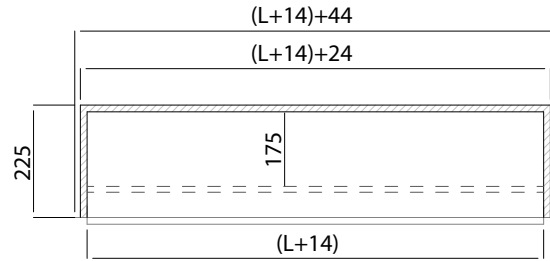

INSTALLAZIONE

Installati a soffitto o a parete.
Fissaggio: con viti.

A RICHIESTA

Dimensioni differenti allo standard.

CARATTERISTICHE

- Realizzato su misura.
- Materiale: pannello in poliuretano espanso rigido e lamina di alluminio, colorazione nera.
- Profondità 200 mm per le versioni PLP e PLS.
- Profondità 350 mm per le versioni PLL.
- Per diffusori da 1 feritoia, profondità da 225 mm.

IMPIEGO

Idoneo per incanalare l'aria calda o fredda dall'apparecchiatura alle singole stanze.

ACCESSORI

-

					
LUNGHEZZA	PREZZO PLP	PREZZO PLL	PREZZO PLS	PREZZO PLP MM	PREZZO PLC
600 1F	107,90 €	107,90 €	107,90 €	119,50 €	107,90 €
600 2F					
600 3F					
600 4F					
800 1F	118,30 €	118,30 €	118,30 €	128,90 €	118,30 €
800 2F					
800 3F					
800 4F					
1000 1F	144,70 €	144,70 €	144,70 €	155,90 €	144,70 €
1000 2F					
1000 3F					
1000 4F					
1500 1F	170,90 €	170,90 €	170,90 €	181,30 €	170,90 €
1500 2F					
1500 3F					
1500 4F					
2000 1F	197,10 €	197,10 €	197,10 €	207,90 €	197,10 €
2000 2F					
2000 3F					
2000 4F					

DIMENSIONI

1 FERITOIA

2 FERITOIE

3 FERITOIE

4 FERITOIE

ESEMPIO DIFFUSORE LINEARE COMPATIBILE