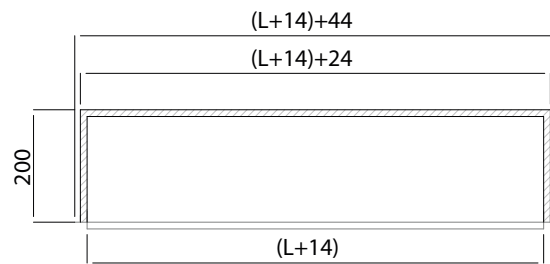

INSTALLAZIONE

Installati a soffitto o a parete.
Fissaggio: con viti.

A RICHIESTA

Dimensioni differenti allo standard.

CARATTERISTICHE

- Realizzato su misura.
- Materiale: pannello in poliuretano espanso rigido e lamina di alluminio, colorazione nera.
- Profondità 200 mm per le versioni PLP e PLS.
- Profondità 350 mm per le versioni PLL.
- Per diffusori da 1 feritoia, profondità da 225 mm.

IMPIEGO

Idoneo per incanalare l'aria calda o fredda dall'apparecchiatura alle singole stanze.

ACCESSORI

-

					
LUNGHEZZA	PREZZO PLP	PREZZO PLL	PREZZO PLS	PREZZO PLP MM	PREZZO PLC
600 1F	107,90 €	107,90 €	107,90 €	119,50 €	107,90 €
600 2F					
600 3F					
600 4F					
800 1F	118,30 €	118,30 €	118,30 €	128,90 €	118,30 €
800 2F					
800 3F					
800 4F					
1000 1F	144,70 €	144,70 €	144,70 €	155,90 €	144,70 €
1000 2F					
1000 3F					
1000 4F					
1500 1F	170,90 €	170,90 €	170,90 €	181,30 €	170,90 €
1500 2F					
1500 3F					
1500 4F					
2000 1F	197,10 €	197,10 €	197,10 €	207,90 €	197,10 €
2000 2F					
2000 3F					
2000 4F					

DIMENSIONI

1 FERITOIA

2 FERITOIE

3 FERITOIE

4 FERITOIE

ESEMPIO DIFFUSORE LINEARE COMPATIBILE