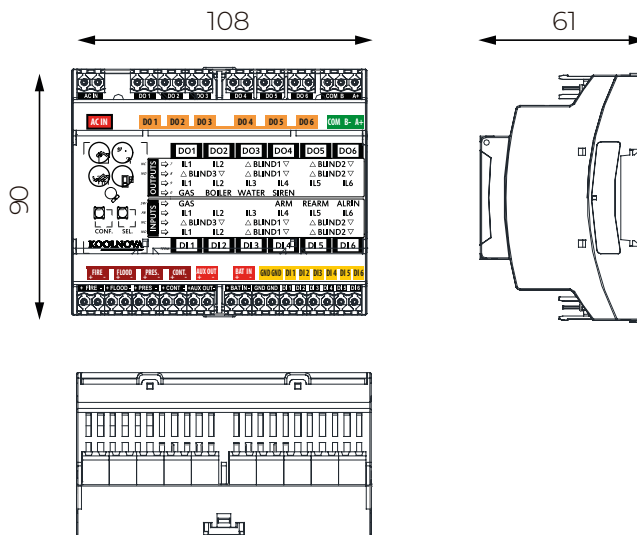

DIMENSIONI

COMFORT, PROTEZIONE E CONTROLLO

Modbus

Configurazione 1: **GENERALE**

Configurazione 2: **ILLUMINAZIONE**

Configurazione 3: **PERSIANE**

Configurazione 4: **ALLARMI TECNICI**
[uso consigliato della batteria*]