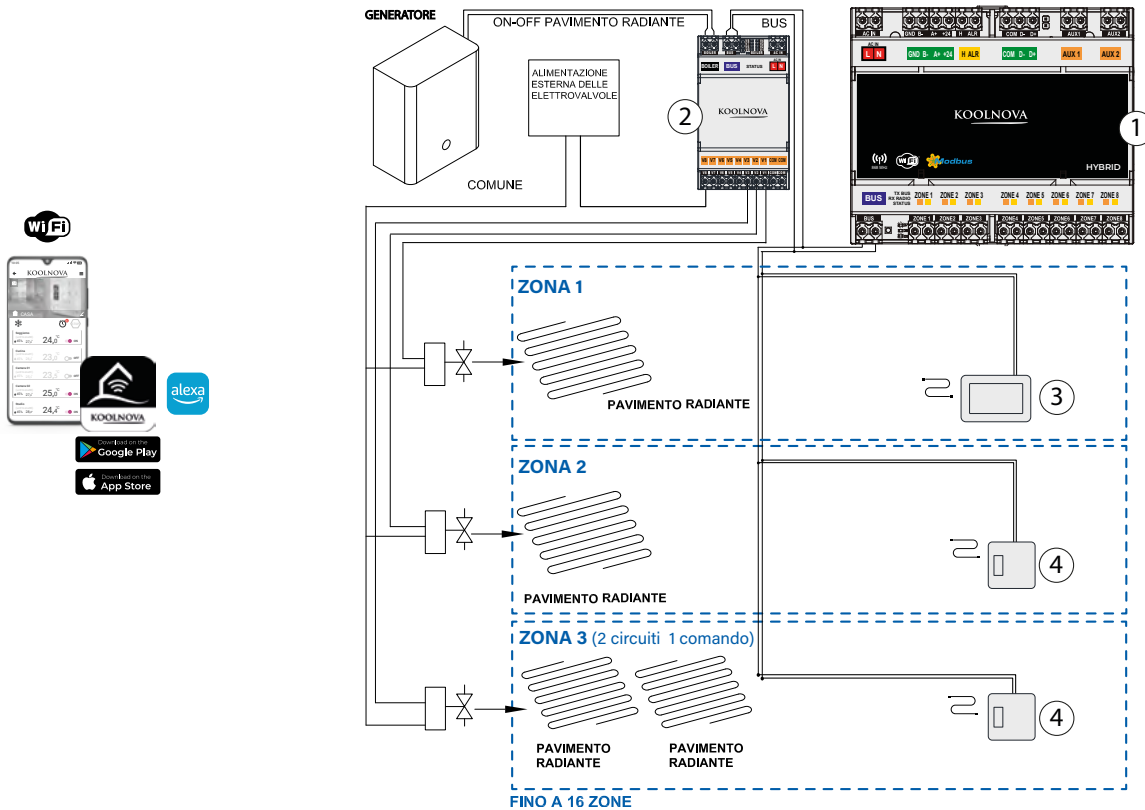

SCARICA AGGIORNAMENTO PREZZI

**SISTEMA FILO
GESTIONE ON/OFF
TESTINE COLLETTORE**

Sistema di controllo zone pannello radiante.

Controllo della temperatura per singola zona.
COMFORT E DESIGN PER IL CONTROLLO DEL RISCALDAMENTO.
CONFIGURAZIONE SEMPLIFICATA.

SCHEMA IMPIANTO

COMPOSIZIONE DEL SISTEMA

COMPONENTE	IMMAGINE	DESCRIZIONE	QTÀ	CODICE	PREZZO
① CENTRALINA		CENTRALINA UNIVERSALE WI-FI	1	KN-UNI-WIFI	589,90 €
② MODULO		DA 1 A 8 ZONE - MODULO RADIANTE	1	NH-SR-UNI	479,90 €
③ COMANDI *		CENTRALIZZATORE ETERNAL A FILO	1	KN-ETERNAL-M-FI KB-ETERNAL-M-FI	319,90 €
		COMANDO SMART A FILO	N° ZONE	KN-SMART-S-FI KB-SMART-S-FI	269,90 €

* SCELTA COMANDI (ES: 3 zone - 1 Comando ETERNAL MASTER + 2 comandi Smart SLAVE)