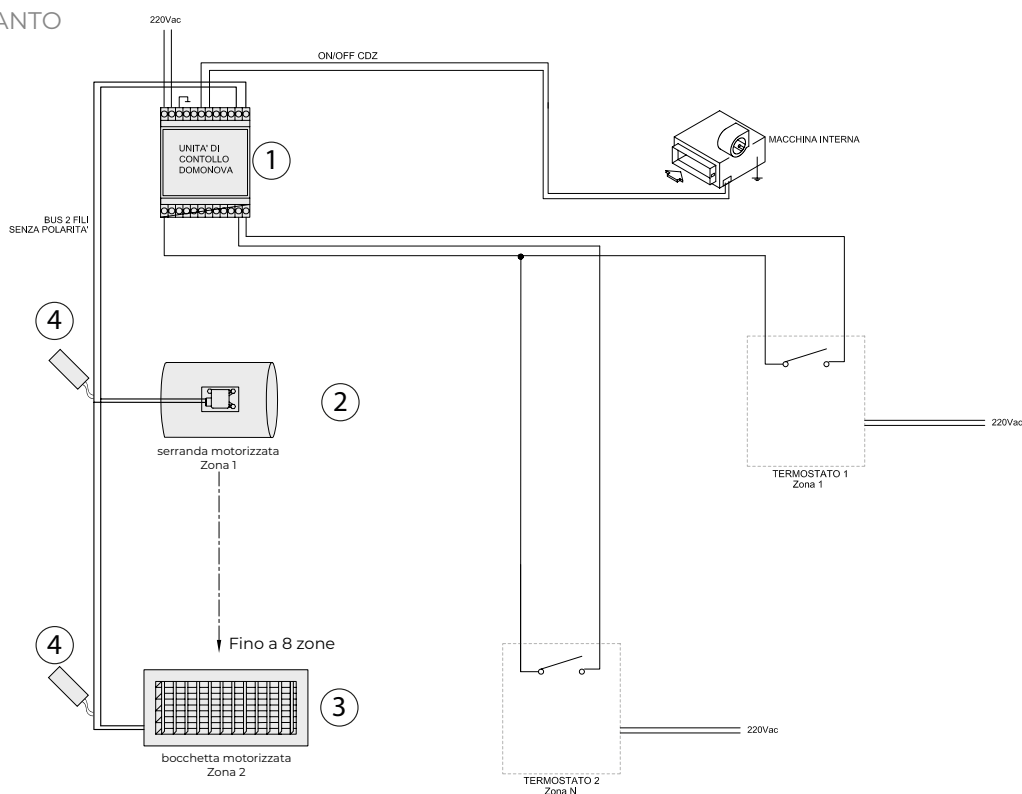

SCARICA AGGIORNAMENTO PREZZI

SERRANDE O BOCCHETTE MOTORIZZATE GESTIONE DA DOMOTICA ESTERNA

L'apertura e la chiusura di SERRANDE o BOCCHETTE motorizzate verrà gestita dai termostati presenti nel sistema di domotica dell'abitazione.

SCHEMA IMPIANTO

COMPOSIZIONE DEL SISTEMA

COMPONENTE	IMMAGINE	DESCRIZIONE	QTÀ	CODICE	PREZZO
① UNITÀ DOMOTICA		UNITÀ DOMOTICA	1	NH-DO	409,90 €
② SERRANDA MOTORIZZATA		SERRANDA MOTORIZZATA	N° ZONE	VEDI PAG. 37	- €
③ BOCCHETTA MOTORIZZATA		BOCCHETTA MOTORIZZATA	N° ZONE	VEDI PAG. 37	- €
BYPASS		BYPASS 200X150 - PLENUM CANALIZZATA	1	NH-BP-200X150	79,90 €
④ ELETTRONICA		ELETTRONICA DOMOTICA PER ELEMENTO MOTORIZZATO	N° ZONE	VEDI PAG. 37	- €

DATI TECNICI

SCelta COMPONENTI

UNITÀ DOMO NH-DO

Descrizione vedi pag. 49

ELETRONICA DOMO NH-ELE-DOMO-...

MODELLO	CODICE	PREZZO
ELEMENTO MOT. 1	NH-ELE-DOMO-00	119,90 €
ELEMENTO MOT. 2	NH-ELE-DOMO-01	
ELEMENTO MOT. 3	NH-ELE-DOMO-02	
ELEMENTO MOT. 4	NH-ELE-DOMO-03	
ELEMENTO MOT. 5	NH-ELE-DOMO-04	
ELEMENTO MOT. 6	NH-ELE-DOMO-05	
ELEMENTO MOT. 7	NH-ELE-DOMO-06	
ELEMENTO MOT. 8	NH-ELE-DOMO-07	
ELEMENTO MOT. 9	NH-ELE-DOMO-08	

ESEMPIO SCelta COMPONENTI Impianto da 5 zone con 3 serrande circolari e 2 bocchette motorizzate

ELENCO CODICI

Quantità	Codice
1	NH-DO
2	NH-CO-150-SLAVE
1	NH-CO-200-SLAVE
2	NH-ES-300X150
1	NH-ELE-DOMO-00
1	NH-ELE-DOMO-01
1	NH-ELE-DOMO-02
1	NH-ELE-DOMO-03
1	NH-ELE-DOMO-04