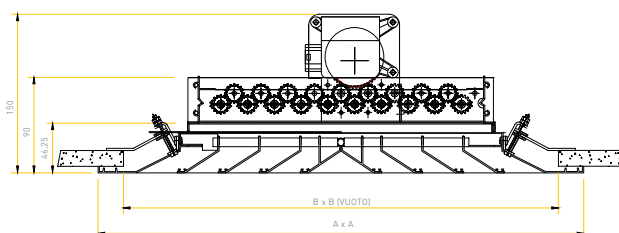

BOCCHETTA MOTORIZZATA MANDATA + RIPRESA INFRAROSSI

- Colore bianco RAL 9010
- Lunghezza da 400 a 1000 mm
- Altezza da 100 a 200 mm

	400 mm	500 mm	600 mm	700 mm	800 mm	900 mm	1000 mm
100 mm							
150 mm							
200 mm							

DESCRIZIONE CODICE NH-II-LXH3G ES: NH-II-400X1503G

BOCCHETTA MOTORIZZATA MANDATA + RIPRESA A FILO MOTORE / SLAVE

- Colore bianco RAL 9010
- Lunghezza da 400 a 1000 mm
- Altezza da 100 a 200 mm

	400 mm	500 mm	600 mm	700 mm	800 mm	900 mm	1000 mm
100 mm							
150 mm							
200 mm							

DESCRIZIONE CODICE NH-IC-LXH3G ES: NH-IC-400X1503G

DIFFUSORE MOTORIZZATO QUADRATO INFRAROSSI

- Colore bianco RAL 9010

150x150 mm	225x225 mm	300x300 mm

DESCRIZIONE CODICE DF-CI-L-3G ES: DF-CI-150-3G

DIMENSIONI DIFFUSORE

DIFFUSORE MOTORIZZATO QUADRATO A FILO

- Colore bianco RAL 9010

150x150 mm	225x225 mm	300x300 mm

DESCRIZIONE CODICE DF-CC-L-3G ES: DF-CC-150-3G

MODELLO	A mm	B mm
150x150	294	225
225x225	287	300
300x300	337	375