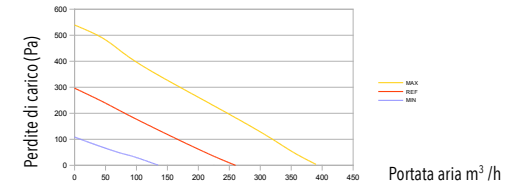

GRAFICI PRESTAZIONALI SERIE ORIZZONTALE E VERTICALE

URC DOMO 20 H

PRESTAZIONI AERAUICHE

EFFICIENZA TERMICA

URC DOMO 20 V

PRESTAZIONI AERAUICHE

EFFICIENZA TERMICA

URC DOMO 30 H

PRESTAZIONI AERAUICHE

EFFICIENZA TERMICA

URC DOMO 30 V

PRESTAZIONI AERAUICHE

EFFICIENZA TERMICA

URC DOMO 40 H

PRESTAZIONI AERAUICHE

EFFICIENZA TERMICA