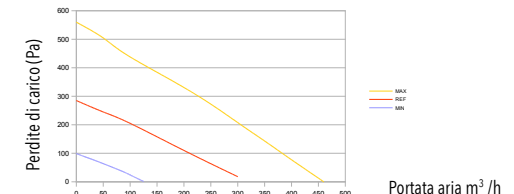

PRESTAZIONI AERAUICHE