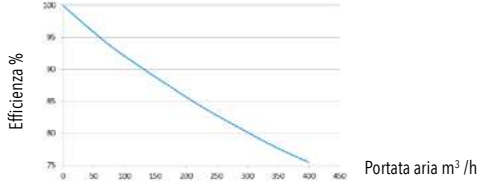

EFFICIENZA TERMICA