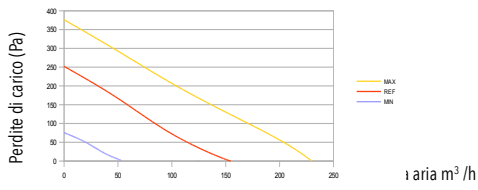

GRAFICI PRESTAZIONALI SERIE ORIZZONTALE E VERTICALE

URC DOMO 20 H

PRESTAZIONI AERAUICHE

EFFICIENZA TERMICA

URC DOMO 20 V

PRESTAZIONI AERAUICHE

EFFICIENZA TERMICA

URC DOMO 30 H

PRESTAZIONI AERAUICHE

EFFICIENZA TERMICA

URC DOMO 30 V

PRESTAZIONI AERAUICHE

EFFICIENZA TERMICA

URC DOMO 40 H

PRESTAZIONI AERAUICHE

EFFICIENZA TERMICA