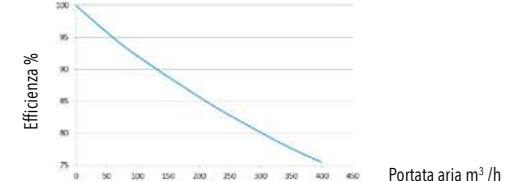

PRESTAZIONI AERAUICHE

EFFICIENZA TERMICA

URC DOMO 30 V

PRESTAZIONI AERAUICHE

EFFICIENZA TERMICA

URC DOMO 40 H

PRESTAZIONI AERAUICHE

EFFICIENZA TERMICA