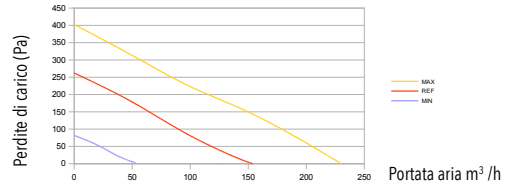

GRAFICI PRESTAZIONALI SERIE ORIZZONTALE E VERTICALE

URC DOMO 20 H

PRESTAZIONI AERAUICHE

EFFICIENZA TERMICA

URC DOMO 20 V

PRESTAZIONI AERAUICHE

EFFICIENZA TERMICA

URC DOMO 30 H

PRESTAZIONI AERAUICHE

EFFICIENZA TERMICA

URC DOMO 30 V

PRESTAZIONI AERAUICHE

EFFICIENZA TERMICA

URC DOMO 40 H

PRESTAZIONI AERAUICHE

EFFICIENZA TERMICA