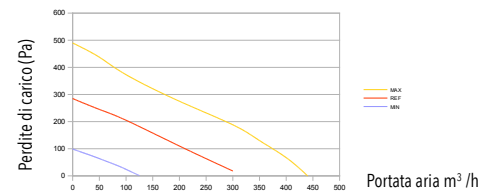

GRAFICI PRESTAZIONALI SERIE ORIZZONTALE E VERTICALE

URC DOMO 20 H

PRESTAZIONI AERAUICHE

EFFICIENZA TERMICA

URC DOMO 20 V

PRESTAZIONI AERAUICHE

EFFICIENZA TERMICA

URC DOMO 30 H

PRESTAZIONI AERAUICHE

EFFICIENZA TERMICA

URC DOMO 30 V

PRESTAZIONI AERAUICHE

EFFICIENZA TERMICA

URC DOMO 40 H

PRESTAZIONI AERAUICHE

EFFICIENZA TERMICA